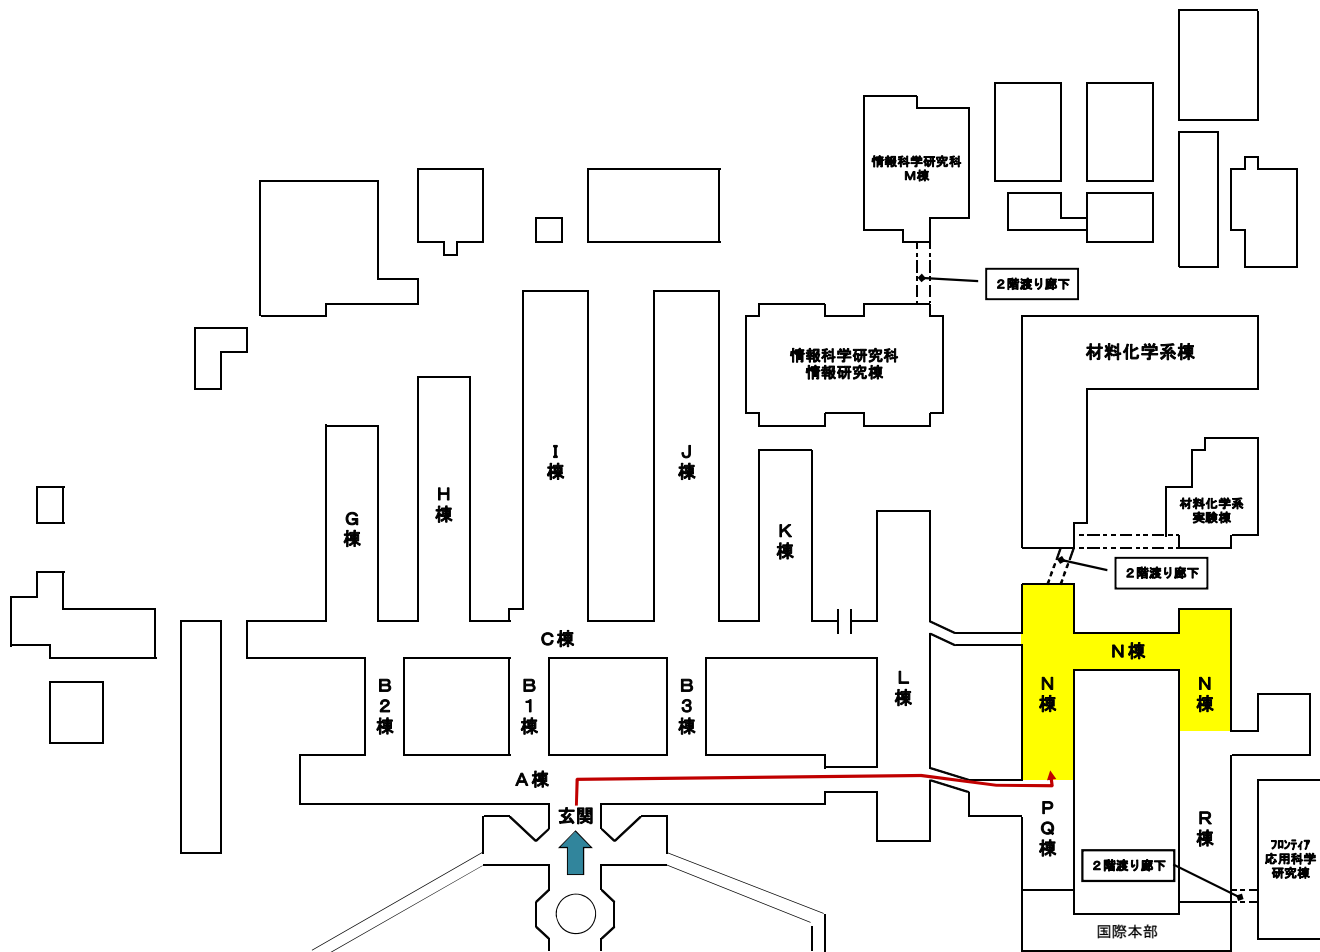

工学研究院・工学院・情報科学研究科・工学部建物配置図

工学研究院・工学院・工学部 N棟・PQR棟 講義室配置図