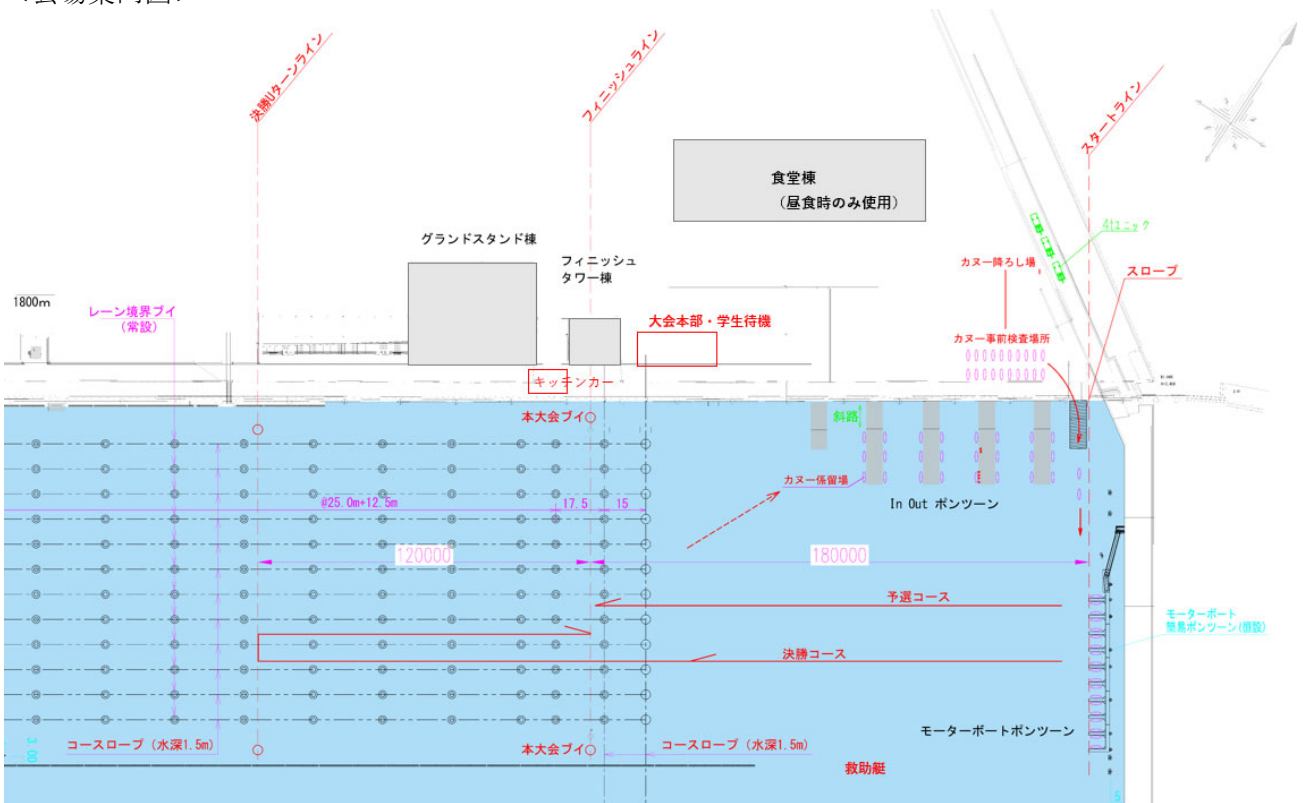

<会場案内図>